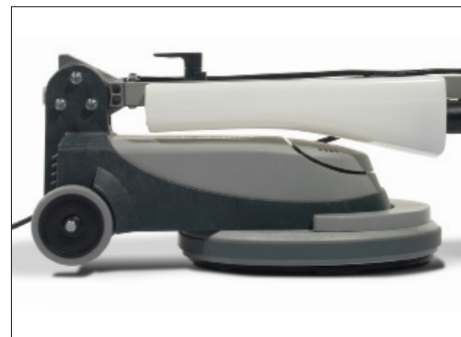

NLL415

incl. vloeistoftank

NLL415	
Artikelnummer	704471
EAN Code	5028965843895
Toeren per minuut	150 tpm
Voltage	230 Volt AC 50/60 Hz
Wattage	400 Watt
Geluidsniveau	66-68 dB
Lengte snoer	20 meter
Werkbreedte	400 mm
Padhouder diameter	360 mm
Gewicht	18,5 kg
Afmetingen	1185 x 580 x 450 mm

De Numatic LoLine range kenmerkt zich door extreem lage machines die het mogelijk maken om op veel plekken schoon te maken waar andere machines niet bij komen. De machine is licht in gewicht (18,5 kg), compact op te bergen en zeer vriendelijk in het gebruik. De NLL415 heeft een toerental van 150 tpm is geschikt voor de meest voorkomende taken als boenen, schrobben en tapijtreinigen. Deze machine wordt geleverd zonder borstel of padhouder.