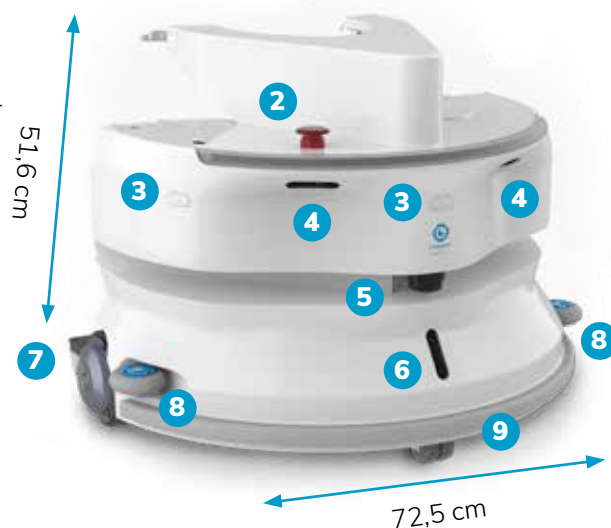

**5. Hoge kwaliteit LiDAR
(50m bereik)**

**6. TOF-sensor voor
objecten boven de grond**

**7. Aandrijfwielen met hoge
tractie**

**8. Zijbescherming
bumperwielen**

**9. Aanraakgevoelige
veiligheidsbumper**

i-walk speciale functies: