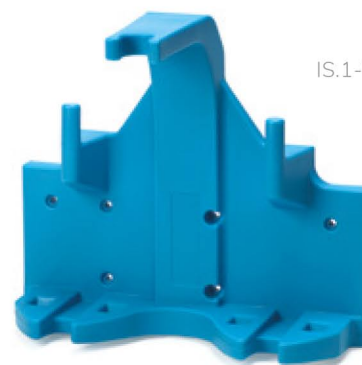

IS.1-V.0000B

Vloerstandaard voor de i-mop

Zet uw i-mop neer waar u maar wilt met het staande model. Plaats de houder in de gewenste ruimte of kamer en klik de i-mop met verschillende reservoirs er direct in.

IS.1-V.0000A

i-mop muurbeugel

Neem uw i-mop gemakkelijk mee in uw bestelwagen met de wandhouder. Bevestig de houder aan de binnenkant van uw voertuig en klik de i-mop met reservoirs er direct in.