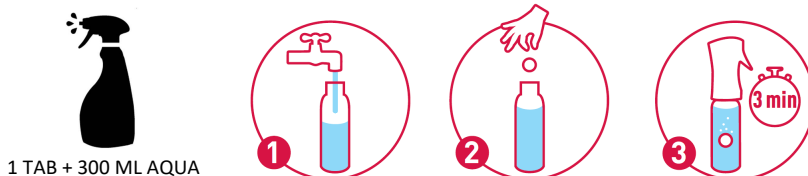

GS Spray Probio Tab San - 300 ml

ALGEMEEN

Kwalitatieve, herbruikbare spray voor gebruik met Probio Tab San.

GEBRUIK

1. Vul de Probio Tab San Spray met 300 ml water (zie markering op het label)
2. Doseer 1 Probio Tab San in de sprayflacon en sluit de fles af met de spraykop
3. Wacht ongeveer 3 minuten tot de tablet volledig is opgelost
4. De spray is klaar voor gebruik

GS Spray Probio Tab San - 300 ml

TECHNISCHE SPECIFICATIES

Afmetingen product (LxHxB) 8 x 25 x 5 cm

LOGISTIEKE GEGEVENS

Product

Artikelnr	4003642
Eenheid	Fles
Afmetingen	8 x 25 x 5 cm
Bruto gewicht	100 g
Netto gewicht	100 g
EAN-code	5420015516191