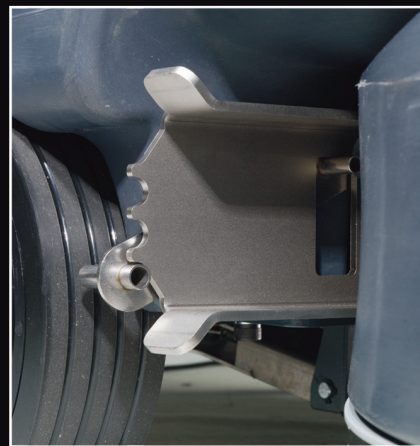

Twintec Vario – 3 werkbreedtes in 1 machine

De Vario is waarschijnlijk de meest gebruiksvriendelijke machine die op dit moment verkrijgbaar is. Ontworpen met gezond verstand en uitgerust met geavanceerde en innovatieve technologie. De Twintec Vario is te verstellen op drie werkbreedtes en heeft daarnaast nog tal van opties die het dagelijks gebruik vereenvoudigen.

De Vario kan worden gebruikt met drie verschillende werkbreedtes: 650mm, 750mm en 850mm. En dat in een

handomdraai! U heeft hier geen gereedschap voor nodig en iedereen kan het doen. Het kost u slechts 30 seconden!

Veranderingen in omstandigheden leiden vaak tot een verandering van wensen. Met de Vario kunt u de specificaties zo aanpassen dat ze perfect aansluiten bij uw behoeften. Niet alleen de werkbreedte kan worden aangepast, ook een aantal andere opties kunnen door de bestuurder op het dashboard worden bediend.

1. De belangrijkste opties zijn:
2. Schoonmaaksnelheid
   - Toerental van de borstels
   - Hoeveelheid water
   - Dosering schoonmaakmiddel

Beschermkappen
De beschermkap klapt naar binnen bij een botsing tegen de muur. Daarna klapt deze weer uit naar de ingestelde positie.

Deze variabelen kunnen worden vastgelegd in een aantal 'Pre-sets'. Hiermee kan de machine worden aangepast aan de gebruiker en aan het vloeroppervlak en kunnen de instellingen worden opgeslagen in het geheugen.

Door de separate doseerunit, die het schoonmaakmiddel pas toevoegt bij de borstels, hoeft u na gebruik de schoonwatertank niet meer te legen en werkt u altijd in exact de juiste mengverhouding.

De nieuw ontworpen zuigmond staat garant voor verbluffende resultaten. Zelfs met

een waterhoeveelheid van 4 liter per minuut blijft de vloer droog achter.