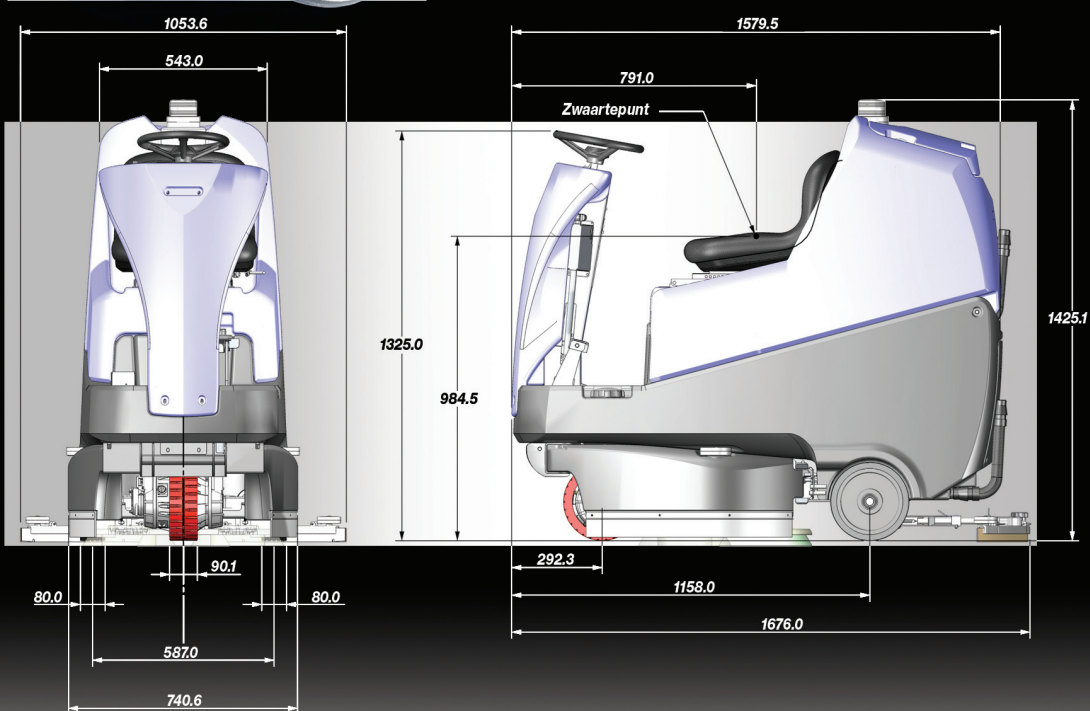

Borstel opties

Controle paneel

1	Batterij lading indicatie	11	Zuigen met slang los
2	Borsteldruk indicatie	12	Hoofdschakelaar AAN/UIT
3	'Clean Speed' toets	13	Noodstop knop
4	Gebruiker 1 Pre-set toets	14	Vooruit/achteruit schakelaar
5	Gebruiker 2 Pre-set toets	15	Toeter
6	Gebruiker 3 Pre-set toets		
7	Hoeveelheid water indicatie		
8	Toerental borstel indicatie		
9	Schoonmaakmiddel toevoegen		
10	Vuilwatertank 'VOL' indicatie		

**Alles
binnen
handbereik...**

Model	Borstelmotor	Zuigmotor	Voltage	Werktijd	Tractie aandrijving	Max. snelheid	Schoonmaak snelheid
Twintec Vario TTV-678	3X 24V 400W	24V 400W	6x 12V = 300Ahr 8x 12V = 400 Ahr	3,5 uur 4,5 uur	600W	7.0 km/h	3,5 km/h

Max. hellingshoek	Water capaciteit	NuChem capaciteit	Water toevoer	NuChem mix	Gewicht	Afmeting
11°	120 L	4 L	4 L/min 2 L/min 1 L/min	25:1 50:1 75:1 100:1	500 kg	1676 x 1425 x 1054 mm

Twintec Vario TTV-678

Product Informatie