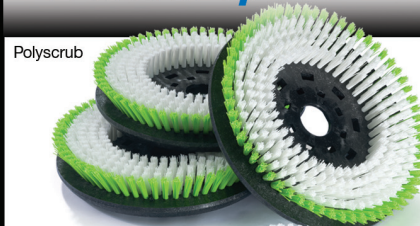

Borstel opties