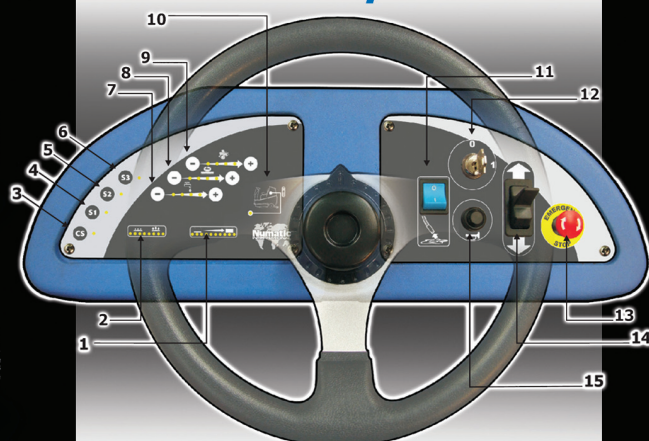

Borstel opties

Controle paneel

- | | | | |
|----|-------------------------------|----|------------------------------|
| 1 | Batterij lading indicatie | 11 | Zuigen met slang los |
| 2 | Borsteldruk indicatie | 12 | Hoofdschakelaar AAN/UIT |
| 3 | 'Clean Speed' toets | 13 | Noodstop knop |
| 4 | Gebruiker 1 Pre-set toets | 14 | Vooruit/achteruit schakelaar |
| 5 | Gebruiker 2 Pre-set toets | 15 | Toeter |
| 6 | Gebruiker 3 Pre-set toets | | |
| 7 | Hoeveelheid water indicatie | | |
| 8 | Toerental borstel indicatie | | |
| 9 | Schoonmaakmiddel toevoegen | | |
| 10 | Vuilwatertank 'VOL' indicatie | | |

**Alles
binnen
handbereik...**

Model	Borstelmotor	Zuigmotor	Voltage	Werktijd	Tractie aandrijving	Max. snelheid	Schoonmaak snelheid
Twintec Vario TTV-678	3X 24V 400W	24V 400W	6x 12V = 300Ahr 8x 12V = 400 Ahr	3,5 uur 4,5 uur	600W	7.0 km/h	3,5 km/h

Product Informatie

Twintec Vario – 3 werkbreedtes in 1 machine

De Vario is waarschijnlijk de meest gebruiksvriendelijke machine die op dit moment verkrijgbaar is. Ontworpen met gezond verstand en uitgerust met geavanceerde en innovatieve technologie. De Twintec Vario is te verstellen op drie werkbreedtes en heeft daarnaast nog tal van opties die het dagelijks gebruik vereenvoudigen.

een waterhoeveelheid van 4 liter per minuut blijft de vloer droog achter.

De korte draaicirkel, de stuurinrichting, de verstelbare stoel, de geïntegreerde lader, de compacte afmetingen... allemaal opties die de machine gebruiksvriendelijk maken en waardoor de machine geschikt is voor bijna iedere klus.