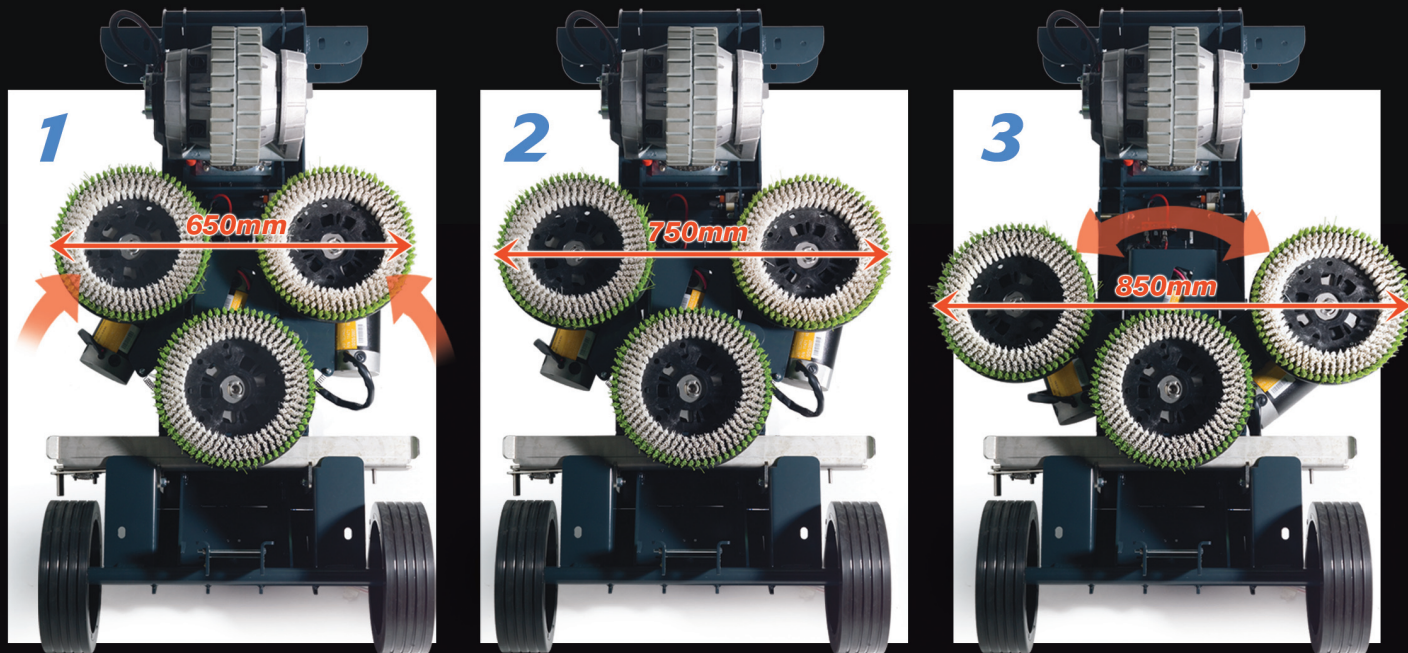

Max. hellingshoek	Water capaciteit	NuChem capaciteit	Water toevoer	NuChem mix	Gewicht	Afmeting
11°	120 L	4 L	4 L/min 2 L/min 1 L/min	25:1 50:1 75:1 100:1	500 kg	1676 x 1425 x 1054 mm

Twintec Vario TTV-678

Product Informatie

Twintec Vario – 3 werkbreedtes in 1 machine

De Vario is waarschijnlijk de meest gebruiksvriendelijke machine die op dit moment verkrijgbaar is. Ontworpen met gezond verstand en uitgerust met geavanceerde en innovatieve technologie. De Twintec Vario is te verstellen op drie werkbreedtes en heeft daarnaast nog tal van opties die het dagelijks gebruik vereenvoudigen.

De Vario kan worden gebruikt met drie verschillende werkbreedtes: 650mm, 750mm en 850mm. En dat in een

handomdraai! U heeft hier geen gereedschap voor nodig en iedereen kan het doen. Het kost u slechts 30 seconden!