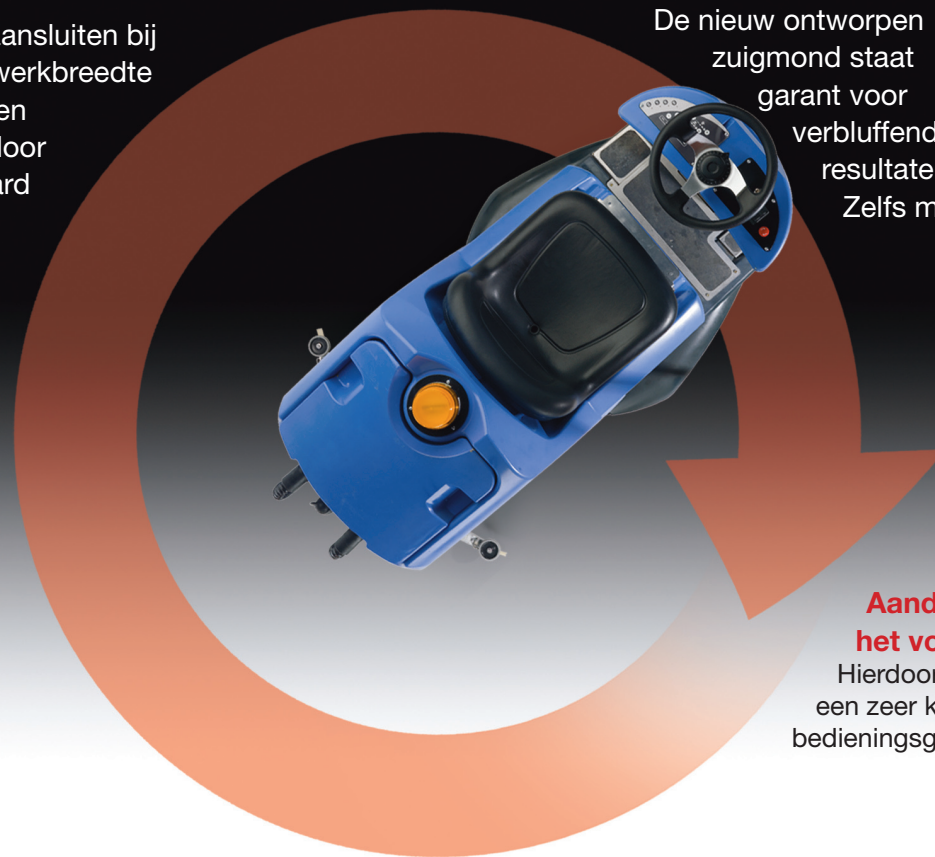

Deze variabelen kunnen worden vastgelegd in een aantal 'Pre-sets'. Hiermee kan de machine worden aangepast aan de gebruiker en aan het vloeroppervlak en kunnen de instellingen worden opgeslagen in het geheugen.

Door de separate doseerunit, die het schoonmaakmiddel pas toevoegt bij de borstels, hoeft u na gebruik de schoonwatertank niet meer te legen en werkt u altijd in exact de juiste mengverhouding.

De nieuw ontworpen zuigmond staat garant voor verbluffende resultaten. Zelfs met

een waterhoeveelheid van 4 liter per minuut blijft de vloer droog achter.

De korte draaicirkel, de stuurinrichting, de verstelbare stoel, de geïntegreerde lader, de compacte afmetingen... allemaal opties die de machine gebruiksvriendelijk maken en waardoor de machine geschikt is voor bijna iedere klus.

Naast alle opties op de machine zelf kunnen ook verschillende borstels of pads gebruikt worden voor een goed resultaat. Door de beschermkap opzij te trekken heeft u direct toegang tot de borstel of aandrijfschijf. Het wisselen van de drie borstels kost u niet meer dan één minuut.

Aandrijving op het voorwiel
Hierdoor realiseert de Vario een zeer korte draaicirkel en bedieningsgemak