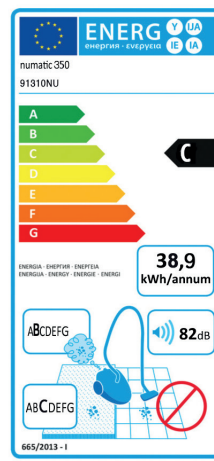

#### Technische specificaties

Type	Upright 350	Upright 450
Art. nr.	DE138350	DE138450
Watt	1100 Watt	1100 Watt
Kabellengte	12 m	12 m
Werkbreedte	360 mm	460 mm
Gewicht	8.2 kg	8.7 kg
Borstel	Vervangbaar	Vervangbaar
Inhoud	5 liter	5 liter

Met de knop unlock je de steel voor de juiste werkhouding

AAN / UIT knop (voetschakelaar)

Energielabel Upright  
Numatic 450

Energielabel Upright  
Numatic 350