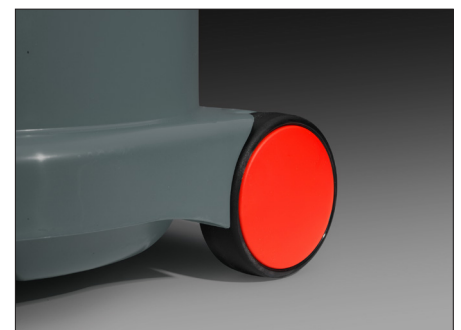

PPR240-11

Dé professionele stofzuiger

PPR240-11	
Artikelnummer	905840
EAN Code	5028965737798
Capaciteit ketel	9 liter
Lengte van snoer	12,5 meter
Werkbereik	32 meter
Voltage	230 Volt AC 50/60 Hz
Vermogen motor	620 Watt
Gewicht	9 kg
Geluidsniveau	66-68 dB
Soort filter	TriTex

De PPR240 van Numatic is dé favoriet onder de professionele schoonmakers. Deze stofzuiger is duurzaam, stil, heeft een groot volume en een hoge zuigkracht bij laag wattage (620 watt). Voor een positieve beleving van de schoonmaak kan het vrolijke, inmiddels wereldberoemde, Henry-gezichtje op de stofzuiger worden gezet.

Deze professionele stofzuiger is in meerdere kleuren verkrijgbaar: rood, blauw, groen, geel en grijs. Ook is een Private Label uitvoering mogelijk. De stofzuiger krijgt dan een opdruk van het eigen logo, uitgevoerd in de kleuren van de eigen huisstijl en met een naar wens samengestelde accessoireset.