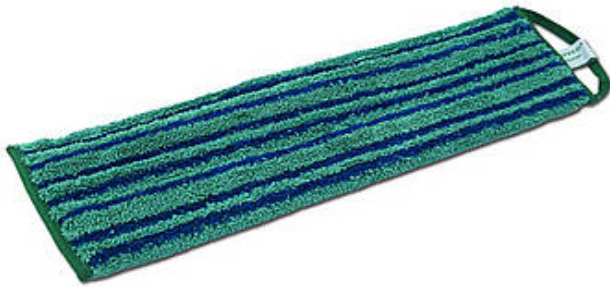

Product informatie

ScrubMop

Kenmerken

- korte bewerking van het niet-krasgevoelige vloeroppervlak
- geen vuilversmering
- snel en makkelijk verwisselbaar dankzij klittenband (velcro)
- lus voor het verwijderen van de mop
- efficiënt inzetbaar door kleurcodering.

Schrobben en dweilen in één beweging: de Greenspeed[®] ScrubMop bevat een combinatie van getwist microvezel- en polyester materiaal met stroken verhard, blauw polypropyleen voor een scrubeffect. De blauwe polypropyleen zorgt voor een schrobende werking op harde, niet-krasgevoelige vloeren en wanden, zoals tegels en melamine. Het tussenliggende microvezel- en polyester materiaal neemt het vuil op. Met de ScrubMop reinigt u vloeren en wanden dus intensiever: vlekken en aangekoekt vuil worden effectief verwijderd.

De lus aan de zijkant van de mop zorgt ervoor dat u het vuile oppervlak niet hoeft aan te raken als u de mop wisselt. Dit wisselen gaat snel en eenvoudig doordat de rug van de ScrubMop uit klittenband (velcro) bestaat. De kleurcodering garandeert een efficiënte en hygiënische inzet.

De ScrubMop is verkrijgbaar in verschillende maten.

Specificaties

Kleur	groen met blauwe schrobstroken (plus kleurcoderingslabels)
Afmeting	30 cm (28/32 x 13) 45 cm (42/46 x 13)
Samenstelling	60% microvezel en 40% polypropyleen (blauwe stroken)
Gewicht	± 85 gram (30 cm) ± 120 gram (45 cm)
Vulling	2x microvezeldoek + 1x non-woven doek