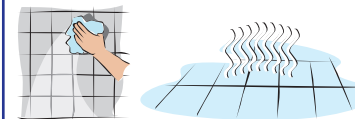

Spray reiniging (algemene reiniging): Draai de gele knop naar de sproeiflacon toepassing. Trek de knop omhoog en duw dan helemaal naar beneden om het product te doseren in een 750ml sproeiflacon of in een kleine emmer met 3,5L water.

3

Vervang of verwissel de doek/mop regelmatig.

2

Breng de reinigungsoplossing aan met behulp van een doek, mop of machine

4

Voor gebouwenonderhoud: Laat aan de lucht drogen
Voor gebruik in de keuken: Spoel het oppervlak na met schoon water. Laat aan de lucht drogen.